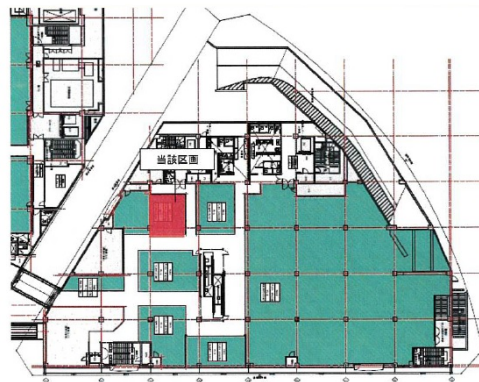

# パライディ学園前I（北館） 3階12.37坪

奈良県奈良市学園北1-10-1

## 物件MAP

賃貸条件	
坪数	12.37坪
階数	3階（312）
入居可能日	

ビル情報	
所在地	奈良県奈良市学園北1-10-1
最寄り駅	近鉄奈良線 学園前駅 徒歩1分 近鉄奈良線 菖蒲池駅 徒歩12分
エリア	奈良
竣工	1987年8月
耐震	新耐震基準
階数	地上4階
用途	店舗
構造	SRC造

設備情報	
エレベーター	
空調	セントラル空調
OAフロア	
基準階天井高	
光ファイバー	
トイレ	
セキュリティ	
駐車場	有り