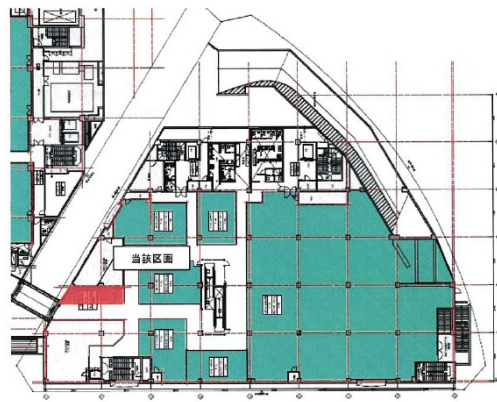

# パラディ学園前I (北館) 3階7.98坪

奈良県奈良市学園北1-10-1

## 物件MAP

賃貸条件	
月額賃料	相談
坪数	7.98坪
坪単価	相談
共益費	44,688円
礼金	無し
敷金 (保証金)	10ヶ月
階数	3階 (309)
入居可能日	即日

ビル情報	
所在地	奈良県奈良市学園北1-10-1
最寄り駅	近鉄奈良線 学園前駅 徒歩1分 近鉄奈良線 菖蒲池駅 徒歩12分
エリア	奈良
竣工	1987年8月
耐震	新耐震基準
階数	地上4階
用途	店舗
構造	SRC造