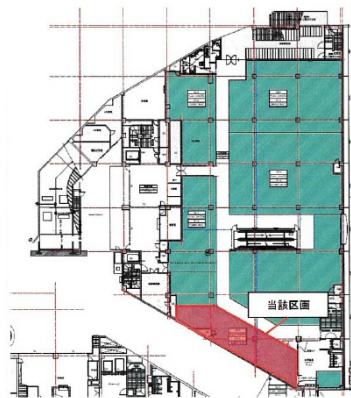

パライ学園前I (北館) 2階40.33坪

奈良県奈良市学園北1-10-1

物件MAP

賃貸条件	
月額賃料	相談
坪数	40.33坪
坪単価	相談
共益費	225,848円
礼金	無し
敷金 (保証金)	10ヶ月
階数	2階 (214)
入居可能日	即日

ビル情報	
所在地	奈良県奈良市学園北1-10-1
最寄り駅	近鉄奈良線 学園前駅 徒歩1分 近鉄奈良線 菖蒲池駅 徒歩12分
エリア	奈良
竣工	1987年8月
耐震	新耐震基準
階数	地上4階
用途	店舗
構造	SRC造

設備情報	
エレベーター	
空調	セントラル空調
OAフロア	
基準階天井高	
光ファイバー	
トイレ	
セキュリティ	
駐車場	有り

事務所移転の簡単検索サイト

Quick Service

クイックサービス

パライ学園前I (北館) 2階40.33坪 奈良県奈良市学園北1-10-1

奈良 (ビルID: 0047958) の賃貸オフィス

貸事務所・レンタルオフィス・オフィス移転ならQuickService

物件詳細はこちらから