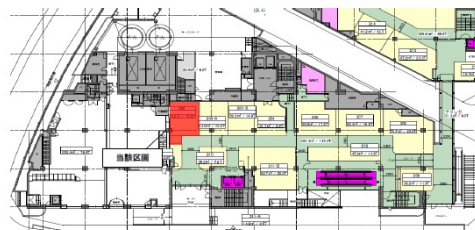

パライ学園前II（南館） 2階14.53坪

奈良県奈良市学園北1-9-1

物件MAP

賃貸条件	
坪数	14.53坪
階数	2階（202S）
入居可能日	

ビル情報	
所在地	奈良県奈良市学園北1-9-1
最寄り駅	近鉄奈良線 学園前駅 徒歩1分 近鉄奈良線 菖蒲池駅 徒歩12分
エリア	奈良
竣工	1987年8月
耐震	新耐震基準
階数	地上6階
用途	事務所
構造	SRC造

設備情報	
エレベーター	4基
空調	セントラル空調
OAフロア	
基準階天井高	
光ファイバー	
トイレ	
セキュリティ	
駐車場	有り