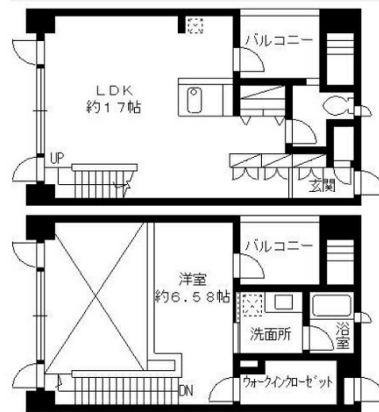

大手門館ビル 5階19.01坪

福岡県福岡市中央区大手門1-6-3

物件MAP

賃貸条件	
月額賃料	170,000円（税別）
坪数	19.01坪
坪単価	8,943円（税別）
共益費	3,000円
礼金	1ヶ月
敷金（保証金）	無し
階数	5階（502）
入居可能日	即日

ビル情報	
所在地	福岡県福岡市中央区大手門1-6-3
最寄り駅	福岡市営地下鉄空港線 大濠公園駅 徒歩8分 福岡市営地下鉄空港線 赤坂駅 徒歩10分
エリア	天神・赤坂エリア
竣工	2007年2月
耐震	新耐震基準
階数	地上10階
用途	事務所
構造	SRC造

設備情報	
エレベーター	1基
空調	
OAフロア	
基準階天井高	
光ファイバー	
トイレ	男女共用・室内
セキュリティ	
駐車場	有り

事務所移転の簡単検索サイト

Quick Service

クイックサービス

大手門館ビル 5階19.01坪 福岡県福岡市中央区大手門1-6-3

天神・赤坂エリア（ビルID：0047949）の賃貸オフィス

貸事務所・レンタルオフィス・オフィス移転ならQuickService

物件詳細はこちらから