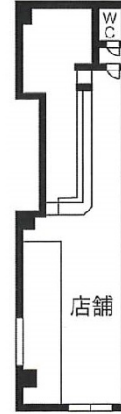

ミリアン千種ロイヤル 1階18.37坪

愛知県名古屋市中村区千原町9-31

物件MAP

賃貸条件	
坪数	18.37坪
階数	1階 (B)
入居可能日	
ビル情報	
所在地	愛知県名古屋市中村区千原町9-31
最寄り駅	名鉄名古屋本線 栄生駅 徒歩5分 名古屋市営地下鉄東山線 亀島駅 徒歩6分
エリア	中村区その他エリア
竣工	1987年3月
耐震	調査中
階数	地上7階
用途	店舗/倉庫・工場
構造	RC造
設備情報	
エレベーター	1基
空調	
OAフロア	
基準階天井高	
光ファイバー	調査中
トイレ	男女共用・室内
セキュリティ	調査中
駐車場	無し