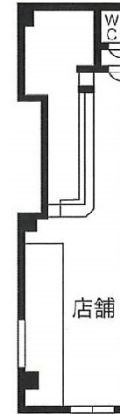

ミリアン千種ロイヤル 1階18.37坪

愛知県名古屋市中村区千原町9-31

物件MAP

賃貸条件	
坪数	18.37坪
階数	1階 (B)
入居可能日	

ビル情報	
所在地	愛知県名古屋市中村区千原町9-31
最寄り駅	名鉄名古屋本線 栄生駅 徒歩5分 名古屋市営地下鉄東山線 亀島駅 徒歩6分
エリア	中村区その他エリア
竣工	1987年3月
耐震	調査中
階数	地上7階
用途	店舗/倉庫・工場
構造	RC造

設備情報	
エレベーター	1基
空調	
OAフロア	
基準階天井高	
光ファイバー	調査中
トイレ	男女共用・室内
セキュリティ	調査中
駐車場	無し

事務所移転の簡単検索サイト

Quick Service

クイックサービス

ミリアン千種ロイヤル 1階18.37坪 愛知県名古屋市中村区千原町9-31

中村区その他エリア (ビルID: 0047934) の賃貸オフィス

貸事務所・レンタルオフィス・オフィス移転ならQuickService