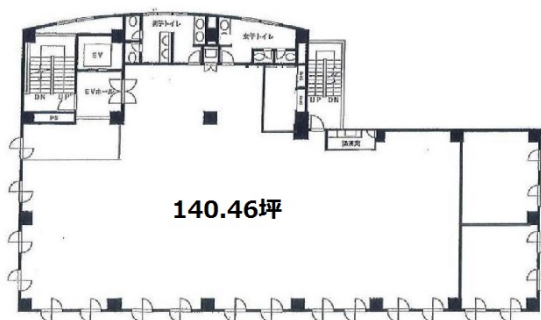

相互ビル 5階140.46坪

東京都墨田区錦糸4-16-17

物件MAP

賃貸条件	
月額賃料	1,685,520円 (税別)
坪数	140.46坪
坪単価	12,000円 (税別)
共益費	無し
礼金	無し
敷金 (保証金)	10ヶ月
階数	5階
入居可能日	即日

ビル情報	
所在地	東京都墨田区錦糸4-16-17
最寄り駅	JR中央・総武線 錦糸町駅 徒歩7分 JR総武本線 錦糸町駅 徒歩7分 東京メトロ半蔵門線 錦糸町駅 徒歩7分
エリア	その他東京
竣工	1991年3月
耐震	新耐震基準
階数	地上6階 地下1階
用途	事務所
構造	SRC造

設備情報	
エレベーター	1基
空調	個別空調
OAフロア	OAフロア
基準階天井高	
光ファイバー	有り
トイレ	男女別・室内
セキュリティ	調査中
駐車場	調査中