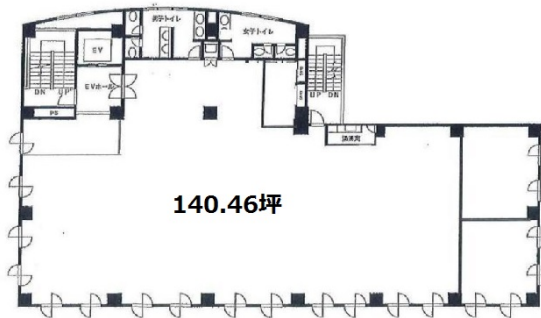

相互ビル 5階140.46坪

東京都墨田区錦糸4-16-17

物件MAP

賃貸条件	
月額賃料	1,685,520円（税別）
坪数	140.46坪
坪単価	12,000円（税別）
共益費	無し
礼金	無し
敷金（保証金）	10ヶ月
階数	5階
入居可能日	即日

ビル情報	
所在地	東京都墨田区錦糸4-16-17
最寄り駅	JR中央・総武線 錦糸町駅 徒歩7分 JR総武本線 錦糸町駅 徒歩7分 東京メトロ半蔵門線 錦糸町駅 徒歩7分
エリア	その他東京
竣工	1991年3月
耐震	新耐震基準
階数	地上6階 地下1階
用途	事務所
構造	SRC造

設備情報	
エレベーター	1基
空調	個別空調
OAフロア	OAフロア
基準階天井高	
光ファイバー	有り
トイレ	男女別・室内
セキュリティ	調査中
駐車場	調査中

事務所移転の簡単検索サイト

Quick Service

クイックサービス

相互ビル 5階140.46坪 東京都墨田区錦糸4-16-17

その他東京（ビルID：0047931）の賃貸オフィス

貸事務所・レンタルオフィス・オフィス移転ならQuickService