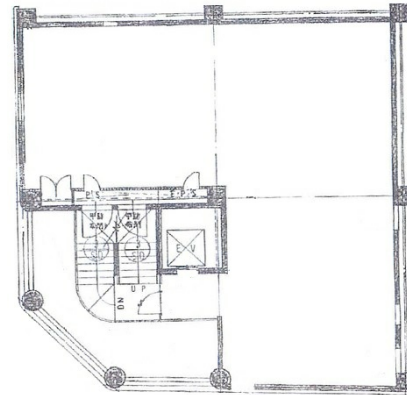

# WAOビル 3階42.81坪

広島県広島市中区胡町3-15

## 物件MAP

賃貸条件	
月額賃料	470,000円 (税別)
坪数	42.81坪
坪単価	10,979円 (税別)
共益費	85,000円
礼金	1ヶ月
敷金 (保証金)	5000000円
階数	3階
入居可能日	即日

ビル情報	
所在地	広島県広島市中区胡町3-15
最寄り駅	広電1系統(宇品線) 胡町駅 徒歩2分 広電1系統(宇品線) 八丁堀駅 徒歩3分 広電1系統(宇品線) 銀山町駅 徒歩3分
エリア	広島市中区エリア
竣工	1991年12月
耐震	新耐震基準
階数	地上5階 地下1階
用途	店舗
構造	RC造、一部S造