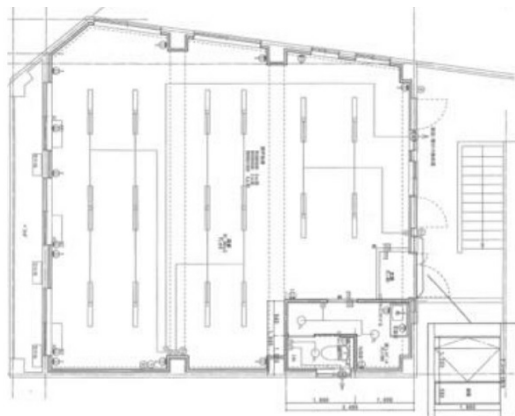

# 星ヶ丘鈴木ビル 4階29.39坪

愛知県名古屋市千種区井上町53