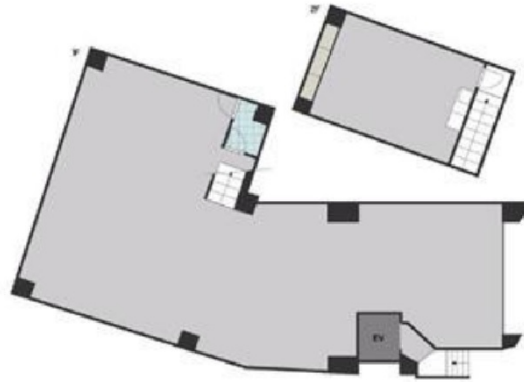

WATANABEビル 1階48.03坪

東京都港区三田1-6-7

48.03坪

物件MAP

賃貸条件	
坪数	48.03坪
階数	1階
入居可能日	
ビル情報	
所在地	東京都港区三田1-6-7
最寄り駅	都営大江戸線 赤羽橋駅 徒歩4分 東京メトロ南北線 麻布十番駅 徒歩5分 都営大江戸線 麻布十番駅 徒歩7分
エリア	品川・田町・お台場エリア
竣工	1992年9月
耐震	新耐震基準
階数	地上7階
用途	事務所/店舗
構造	SRC造
設備情報	
エレベーター	1基
空調	
OAフロア	
基準階天井高	
光ファイバー	有り
トイレ	男女別・室内
セキュリティ	有り
駐車場	無し