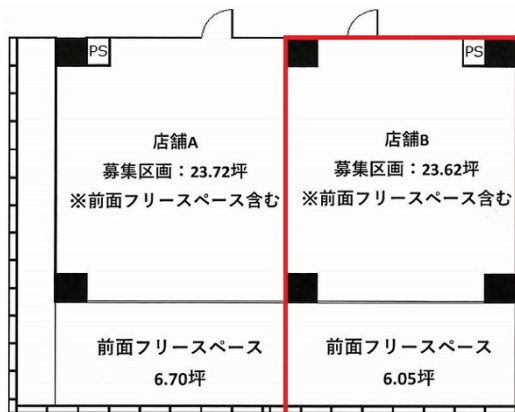

# W.O.B. SHOWACHO (WOB昭和町)

1階23.62坪

大阪府大阪市阿倍野区昭和町1-8-18

## 物件MAP

賃貸条件	
坪数	23.62坪
階数	1階 (B)
入居可能日	

ビル情報	
所在地	大阪府大阪市阿倍野区昭和町1-8-18
最寄り駅	大阪メトロ御堂筋線 昭和町駅 徒歩1分 大阪メトロ谷町線 文の里駅 徒歩4分 JR阪和線 美章園駅 徒歩14分 阪堺電軌上町線 松虫駅 徒歩12分 阪堺電軌上町線 東天下茶屋駅 徒歩14分
エリア	その他大阪
竣工	2019年4月
耐震	新耐震基準
階数	地上7階
用途	店舗
構造	RC造