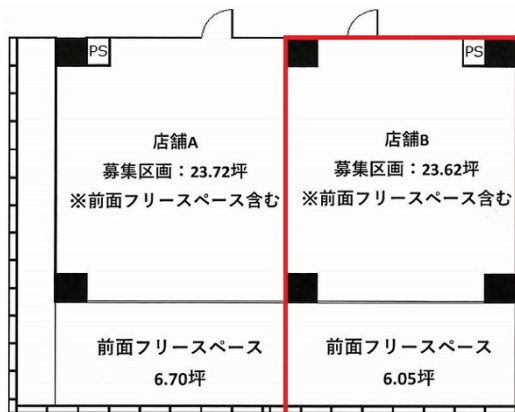

W.O.B. SHOWACHO (WOB昭和町)

1階23.62坪

大阪府大阪市阿倍野区昭和町1-8-18

物件MAP

賃貸条件	
坪数	23.62坪
階数	1階 (B)
入居可能日	

ビル情報	
所在地	大阪府大阪市阿倍野区昭和町1-8-18
最寄り駅	大阪メトロ御堂筋線 昭和町駅 徒歩1分 大阪メトロ谷町線 文の里駅 徒歩4分 JR阪和線 美章園駅 徒歩14分 阪堺電軌上町線 松虫駅 徒歩12分 阪堺電軌上町線 東天下茶屋駅 徒歩14分
エリア	その他大阪
竣工	2019年4月
耐震	新耐震基準
階数	地上7階
用途	店舗
構造	RC造

設備情報	
エレベーター	1基
空調	無し
OAフロア	
基準階天井高	
光ファイバー	有り
トイレ	無し
セキュリティ	無し
駐車場	有り

W.O.B. SHOWACHO (WOB昭和町) 1階23.62坪 大阪府大阪市阿倍野区昭和町1-8-18

その他大阪 (ビルID: 0047895) の賃貸オフィス

貸事務所・レンタルオフィス・オフィス移転ならQuickService

物件詳細はこちらから

0120-55-2620