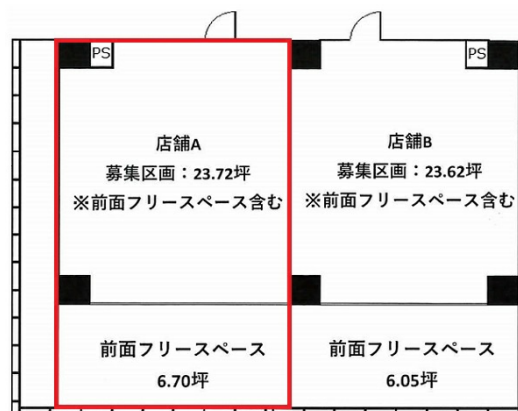

W.O.B. SHOWACHO (WOB昭和町)

1階23.72坪

大阪府大阪市阿倍野区昭和町1-8-18

物件MAP

賃貸条件	
月額賃料	220,000円 (税別)
坪数	23.72坪
坪単価	9,275円 (税別)
共益費	10,000円
礼金	無し
敷金 (保証金)	5ヶ月
階数	1階 (A)
入居可能日	即日

ビル情報	
所在地	大阪府大阪市阿倍野区昭和町1-8-18
最寄り駅	大阪メトロ御堂筋線 昭和町駅 徒歩1分 大阪メトロ谷町線 文の里駅 徒歩4分 JR阪和線 美章園駅 徒歩14分 阪堺電軌上町線 松虫駅 徒歩12分 阪堺電軌上町線 東天下茶屋駅 徒歩14分
エリア	その他大阪
竣工	2019年4月
耐震	新耐震基準
階数	地上7階
用途	店舗
構造	RC造