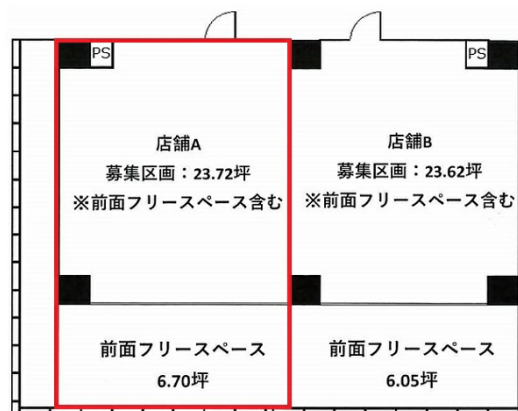

W.O.B. SHOWACHO (WOB昭和町)

1階23.72坪

大阪府大阪市阿倍野区昭和町1-8-18

物件MAP

賃貸条件	
月額賃料	220,000円 (税別)
坪数	23.72坪
坪単価	9,275円 (税別)
共益費	10,000円
礼金	無し
敷金 (保証金)	5ヶ月
階数	1階 (A)
入居可能日	即日

ビル情報	
所在地	大阪府大阪市阿倍野区昭和町1-8-18
最寄り駅	大阪メトロ御堂筋線 昭和町駅 徒歩1分 大阪メトロ谷町線 文の里駅 徒歩4分 JR阪和線 美章園駅 徒歩14分 阪堺電軌上町線 松虫駅 徒歩12分 阪堺電軌上町線 東天下茶屋駅 徒歩14分
エリア	その他大阪
竣工	2019年4月
耐震	新耐震基準
階数	地上7階
用途	店舗
構造	RC造

設備情報	
エレベーター	1基
空調	無し
OAフロア	
基準階天井高	
光ファイバー	有り
トイレ	無し
セキュリティ	無し
駐車場	有り

W.O.B. SHOWACHO (WOB昭和町) 1階23.72坪 大阪府大阪市阿倍野区昭和町1-8-18

その他大阪 (ビルID: 0047895) の賃貸オフィス

貸事務所・レンタルオフィス・オフィス移転ならQuickService

物件詳細はこちらから

0120-55-2620