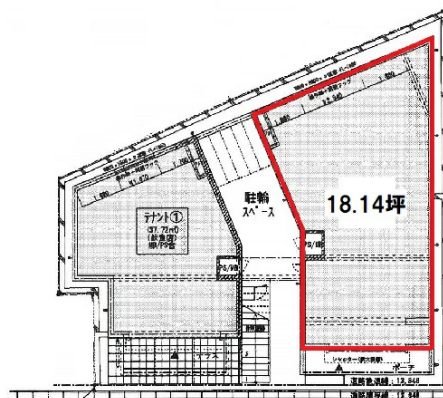

COULEURS 62 (クルール62)

1階18.14坪

愛知県名古屋市千種区末盛通1-27-17

物件MAP

賃貸条件	
坪数	18.14坪
階数	1階 (B)
入居可能日	
ビル情報	
所在地	愛知県名古屋市千種区末盛通1-27-17
最寄り駅	名古屋市営地下鉄東山線 覚王山駅 徒歩-1分
エリア	千種・今池エリア
竣工	2019年2月
耐震	新耐震基準
階数	地上4階
用途	店舗
構造	RC造
設備情報	
エレベーター	
空調	
OAフロア	スケルトン
基準階天井高	
光ファイバー	調査中
トイレ	調査中
セキュリティ	調査中
駐車場	無し