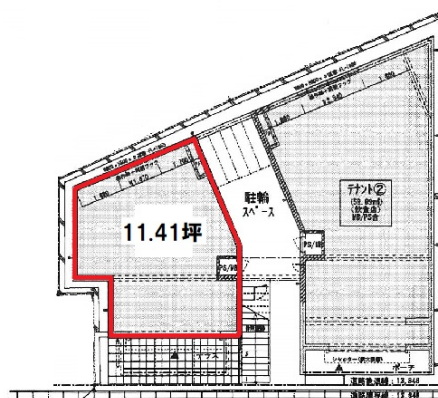

COULEURS 62 (クール62)

1階11.41坪

愛知県名古屋市千種区末盛通1-27-17

物件MAP

賃貸条件	
坪数	11.41坪
階数	1階 (A)
入居可能日	
ビル情報	
所在地	愛知県名古屋市千種区末盛通1-27-17
最寄り駅	名古屋市営地下鉄東山線 覚王山駅 徒歩-1分
エリア	千種・今池エリア
竣工	2019年2月
耐震	新耐震基準
階数	地上4階
用途	店舗
構造	RC造
設備情報	
エレベーター	
空調	
OAフロア	スケルトン
基準階天井高	
光ファイバー	調査中
トイレ	調査中
セキュリティ	調査中
駐車場	無し