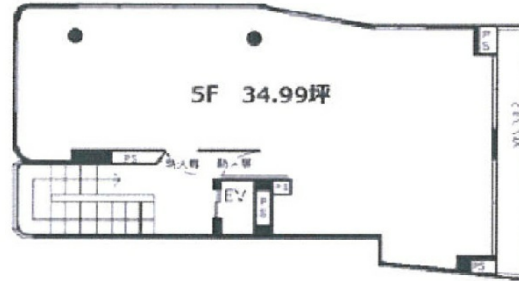

秀永松戸ビル 5階40.23坪

千葉県松戸市松戸1281

物件MAP

賃貸条件	
月額賃料	362,070円 (税別)
坪数	40.23坪
坪単価	9,000円 (税別)
共益費	120,690円
礼金	1ヶ月
敷金 (保証金)	8ヶ月
階数	5階
入居可能日	即日

ビル情報	
所在地	千葉県松戸市松戸1281
最寄り駅	JR常磐線 松戸駅 徒歩3分
エリア	松戸・柏エリア
竣工	1987年2月
耐震	新耐震基準
階数	地上5階 地下1階
用途	店舗
構造	SRC造

設備情報	
エレベーター	1基
空調	無し
OAフロア	スケルトン
基準階天井高	
光ファイバー	有り
トイレ	無し
セキュリティ	無し
駐車場	無し

事務所移転の簡単検索サイト

Quick Service

クイックサービス

秀永松戸ビル 5階40.23坪 千葉県松戸市松戸1281

松戸・柏エリア (ビルID: 0047877) の賃貸オフィス

貸事務所・レンタルオフィス・オフィス移転ならQuickService