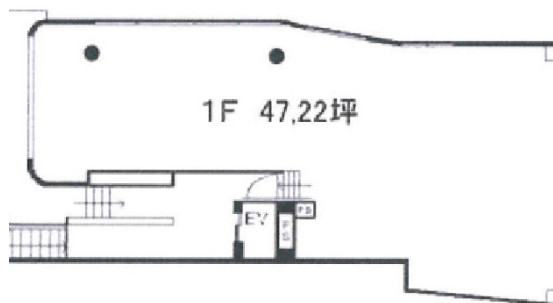

秀永松戸ビル 1階47.22坪

千葉県松戸市松戸1281

物件MAP

賃貸条件	
月額賃料	566,640円 (税別)
坪数	47.22坪
坪単価	12,000円 (税別)
共益費	141,660円
礼金	1ヶ月
敷金 (保証金)	8ヶ月
階数	1階
入居可能日	即日

ビル情報	
所在地	千葉県松戸市松戸1281
最寄り駅	JR常磐線 松戸駅 徒歩3分
エリア	松戸・柏エリア
竣工	1987年2月
耐震	新耐震基準
階数	地上5階 地下1階
用途	店舗
構造	SRC造