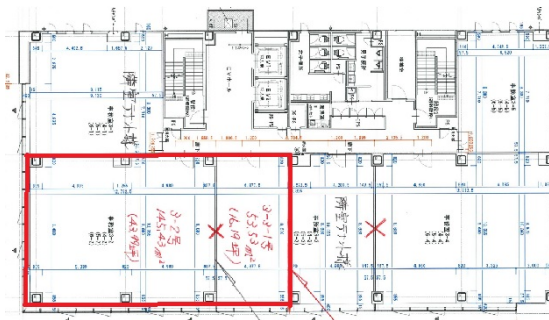

# 九番丁MGビル 3階60.18坪

和歌山県和歌山市九番丁15

## 物件MAP

賃貸条件	
月額賃料	相談
坪数	60.18坪
坪単価	相談
共益費	120,360円
礼金	無し
敷金（保証金）	6ヶ月
階数	3階
入居可能日	即日

ビル情報	
所在地	和歌山県和歌山市九番丁15
最寄り駅	南海本線 和歌山市駅 徒歩15分 JR和歌山線 和歌山駅 徒歩25分
エリア	和歌山
竣工	2014年5月
耐震	新耐震基準
階数	地上6階
用途	事務所
構造	S造、一部RC造