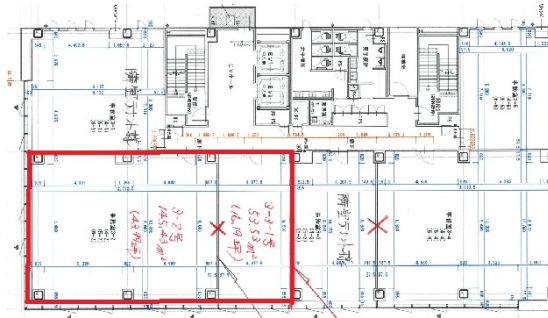

九番丁MGビル 3階60.18坪

和歌山県和歌山市九番丁15

物件MAP

賃貸条件	
月額賃料	相談
坪数	60.18坪
坪単価	相談
共益費	120,360円
礼金	無し
敷金（保証金）	6ヶ月
階数	3階
入居可能日	即日

ビル情報	
所在地	和歌山県和歌山市九番丁15
最寄り駅	南海本線 和歌山市駅 徒歩15分 JR和歌山線 和歌山駅 徒歩25分
エリア	和歌山
竣工	2014年5月
耐震	新耐震基準
階数	地上6階
用途	事務所
構造	S造、一部RC造

設備情報	
エレベーター	2基
空調	個別空調
OAフロア	
基準階天井高	2,600mm
光ファイバー	
トイレ	男女別・室外
セキュリティ	有り
駐車場	有り

事務所移転の簡単検索サイト

Quick Service

クイックサービス

九番丁MGビル 3階60.18坪 和歌山県和歌山市九番丁15

和歌山（ビルID：0047858）の賃貸オフィス

貸事務所・レンタルオフィス・オフィス移転ならQuickService