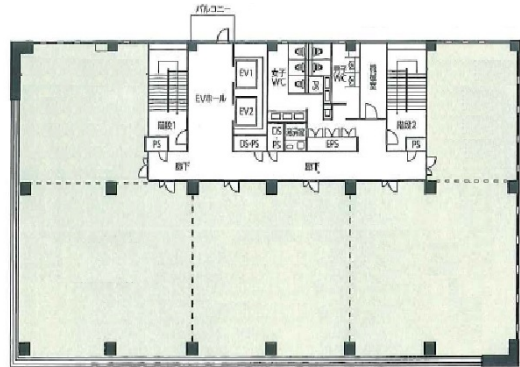

九番丁MGビル 5階80.06坪

和歌山県和歌山市九番丁15

物件MAP

賃貸条件	
月額賃料	相談
坪数	80.06坪
坪単価	相談
共益費	160,120円
礼金	無し
敷金（保証金）	6ヶ月
階数	5階
入居可能日	即日

ビル情報	
所在地	和歌山県和歌山市九番丁15
最寄り駅	南海本線 和歌山市駅 徒歩15分 JR和歌山線 和歌山駅 徒歩25分
エリア	和歌山
竣工	2014年5月
耐震	新耐震基準
階数	地上6階
用途	事務所
構造	S造、一部RC造

設備情報	
エレベーター	2基
空調	個別空調
OAフロア	
基準階天井高	2,600mm
光ファイバー	
トイレ	男女別・室外
セキュリティ	有り
駐車場	有り