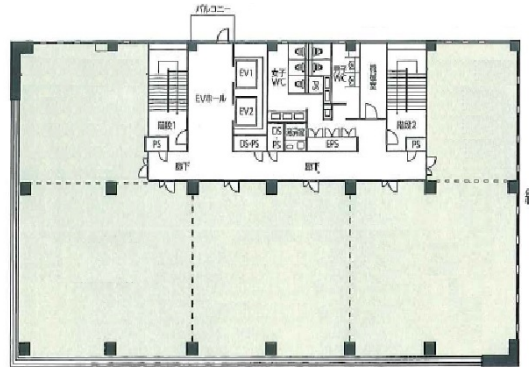

九番丁MGビル 5階80.06坪

和歌山県和歌山市九番丁15

物件MAP

賃貸条件	
月額賃料	相談
坪数	80.06坪
坪単価	相談
共益費	160,120円
礼金	無し
敷金（保証金）	6ヶ月
階数	5階
入居可能日	即日

ビル情報	
所在地	和歌山県和歌山市九番丁15
最寄り駅	南海本線 和歌山市駅 徒歩15分 JR和歌山線 和歌山駅 徒歩25分
エリア	和歌山
竣工	2014年5月
耐震	新耐震基準
階数	地上6階
用途	事務所
構造	S造、一部RC造

設備情報	
エレベーター	2基
空調	個別空調
OAフロア	
基準階天井高	2,600mm
光ファイバー	
トイレ	男女別・室外
セキュリティ	有り
駐車場	有り

事務所移転の簡単検索サイト

九番丁MGビル 5階80.06坪 和歌山県和歌山市九番丁15

和歌山（ビルID：0047858）の賃貸オフィス

クイックサービス

貸事務所・レンタルオフィス・オフィス移転ならQuickService

物件詳細はこちらから