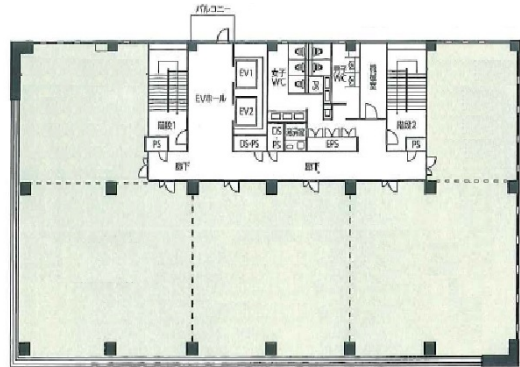

九番丁MGビル 4階43.99坪

和歌山県和歌山市九番丁15

物件MAP

賃貸条件	
月額賃料	相談
坪数	43.99坪
坪単価	相談
共益費	87,980円
礼金	無し
敷金（保証金）	6ヶ月
階数	4階（F）
入居可能日	即日

ビル情報	
所在地	和歌山県和歌山市九番丁15
最寄り駅	南海本線 和歌山市駅 徒歩15分 JR和歌山線 和歌山駅 徒歩25分
エリア	和歌山
竣工	2014年5月
耐震	新耐震基準
階数	地上6階
用途	事務所
構造	S造、一部RC造

設備情報	
エレベーター	2基
空調	個別空調
OAフロア	
基準階天井高	2,600mm
光ファイバー	
トイレ	男女別・室外
セキュリティ	有り
駐車場	有り