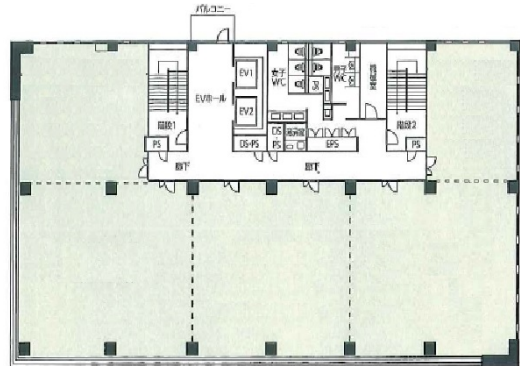

九番丁MGビル 4階43.99坪

和歌山県和歌山市九番丁15

物件MAP

賃貸条件	
月額賃料	相談
坪数	43.99坪
坪単価	相談
共益費	87,980円
礼金	無し
敷金（保証金）	6ヶ月
階数	4階（F）
入居可能日	即日

ビル情報	
所在地	和歌山県和歌山市九番丁15
最寄り駅	南海本線 和歌山市駅 徒歩15分 JR和歌山線 和歌山駅 徒歩25分
エリア	和歌山
竣工	2014年5月
耐震	新耐震基準
階数	地上6階
用途	事務所
構造	S造、一部RC造

設備情報	
エレベーター	2基
空調	個別空調
OAフロア	
基準階天井高	2,600mm
光ファイバー	
トイレ	男女別・室外
セキュリティ	有り
駐車場	有り

事務所移転の簡単検索サイト

九番丁MGビル 4階43.99坪 和歌山県和歌山市九番丁15

和歌山（ビルID：0047858）の賃貸オフィス

クイックサービス

貸事務所・レンタルオフィス・オフィス移転ならQuickService

物件詳細はこちらから