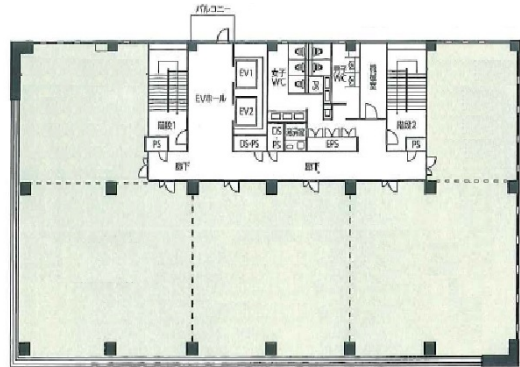

九番丁MGビル 4階17.38坪

和歌山県和歌山市九番丁15

物件MAP

賃貸条件	
月額賃料	相談
坪数	17.38坪
坪単価	相談
共益費	34,760円
礼金	無し
敷金（保証金）	6ヶ月
階数	4階（I）
入居可能日	即日
ビル情報	
所在地	和歌山県和歌山市九番丁15
最寄り駅	南海本線 和歌山市駅 徒歩15分 JR和歌山線 和歌山駅 徒歩25分
エリア	和歌山
竣工	2014年5月
耐震	新耐震基準
階数	地上6階
用途	事務所
構造	S造、一部RC造
設備情報	
エレベーター	2基
空調	個別空調
OAフロア	
基準階天井高	2,600mm
光ファイバー	
トイレ	男女別・室外
セキュリティ	有り
駐車場	有り