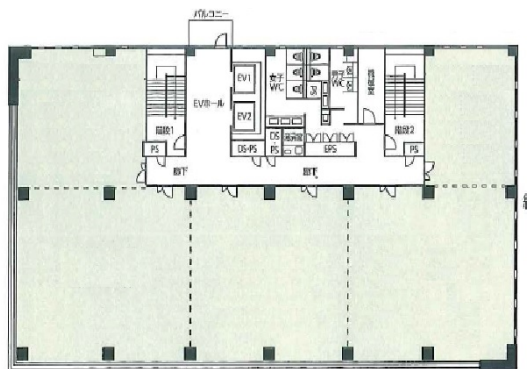

九番丁MGビル 4階17.38坪

和歌山県和歌山市九番丁15

物件MAP

賃貸条件	
月額賃料	相談
坪数	17.38坪
坪単価	相談
共益費	34,760円
礼金	無し
敷金（保証金）	6ヶ月
階数	4階（I）
入居可能日	即日

ビル情報	
所在地	和歌山県和歌山市九番丁15
最寄り駅	南海本線 和歌山市駅 徒歩15分 JR和歌山線 和歌山駅 徒歩25分
エリア	和歌山
竣工	2014年5月
耐震	新耐震基準
階数	地上6階
用途	事務所
構造	S造、一部RC造

設備情報	
エレベーター	2基
空調	個別空調
OAフロア	
基準階天井高	2,600mm
光ファイバー	
トイレ	男女別・室外
セキュリティ	有り
駐車場	有り

事務所移転の簡単検索サイト

Quick Service

クイックサービス

九番丁MGビル 4階17.38坪 和歌山県和歌山市九番丁15

和歌山（ビルID：0047858）の賃貸オフィス

貸事務所・レンタルオフィス・オフィス移転ならQuickService