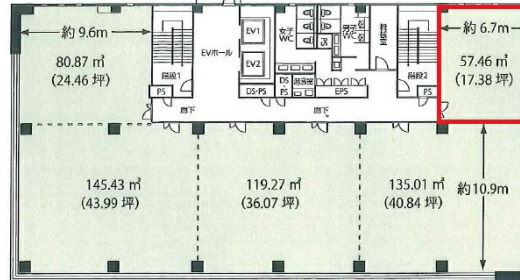

九番丁MGビル 5階17.38坪

和歌山県和歌山市九番丁15

物件MAP

賃貸条件	
月額賃料	相談
坪数	17.38坪
坪単価	相談
共益費	34,760円
礼金	無し
敷金（保証金）	6ヶ月
階数	5階（I）
入居可能日	即日

ビル情報	
所在地	和歌山県和歌山市九番丁15
最寄り駅	南海本線 和歌山市駅 徒歩15分 JR和歌山線 和歌山駅 徒歩25分
エリア	和歌山
竣工	2014年5月
耐震	新耐震基準
階数	地上6階
用途	事務所
構造	S造、一部RC造

設備情報	
エレベーター	2基
空調	個別空調
OAフロア	
基準階天井高	2,600mm
光ファイバー	
トイレ	男女別・室外
セキュリティ	有り
駐車場	有り