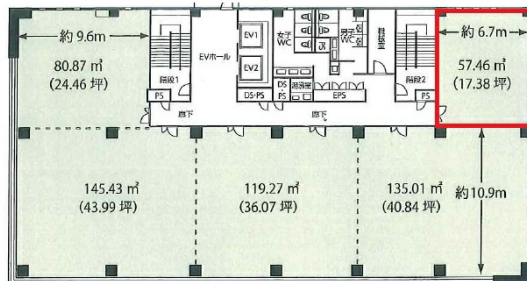

九番丁MGビル 5階17.38坪

和歌山県和歌山市九番丁15

物件MAP

賃貸条件	
月額賃料	相談
坪数	17.38坪
坪単価	相談
共益費	34,760円
礼金	無し
敷金（保証金）	6ヶ月
階数	5階（I）
入居可能日	即日

ビル情報	
所在地	和歌山県和歌山市九番丁15
最寄り駅	南海本線 和歌山市駅 徒歩15分 JR和歌山線 和歌山駅 徒歩25分
エリア	和歌山
竣工	2014年5月
耐震	新耐震基準
階数	地上6階
用途	事務所
構造	S造、一部RC造

設備情報	
エレベーター	2基
空調	個別空調
OAフロア	
基準階天井高	2,600mm
光ファイバー	
トイレ	男女別・室外
セキュリティ	有り
駐車場	有り

事務所移転の簡単検索サイト

九番丁MGビル 5階17.38坪 和歌山県和歌山市九番丁15

和歌山（ビルID：0047858）の賃貸オフィス

貸事務所・レンタルオフィス・オフィス移転ならQuickService

物件詳細はこちらから

 0120-55-2620