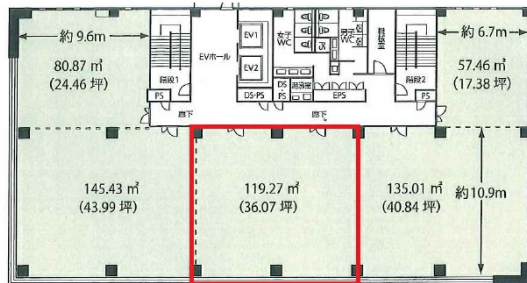

# 九番丁MGビル 5階36.07坪

和歌山県和歌山市九番丁15

## 物件MAP

賃貸条件	
月額賃料	相談
坪数	36.07坪
坪単価	相談
共益費	72,140円
礼金	無し
敷金（保証金）	6ヶ月
階数	5階（J）
入居可能日	即日

ビル情報	
所在地	和歌山県和歌山市九番丁15
最寄り駅	南海本線 和歌山市駅 徒歩15分 JR和歌山線 和歌山駅 徒歩25分
エリア	和歌山
竣工	2014年5月
耐震	新耐震基準
階数	地上6階
用途	事務所
構造	S造、一部RC造

設備情報	
エレベーター	2基
空調	個別空調
OAフロア	
基準階天井高	2,600mm
光ファイバー	
トイレ	男女別・室外
セキュリティ	有り
駐車場	有り