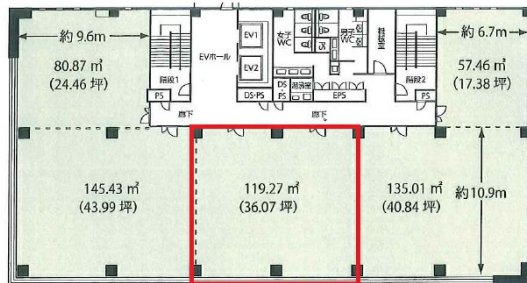

九番丁MGビル 5階36.07坪

和歌山県和歌山市九番丁15

物件MAP

賃貸条件	
月額賃料	相談
坪数	36.07坪
坪単価	相談
共益費	72,140円
礼金	無し
敷金（保証金）	6ヶ月
階数	5階（J）
入居可能日	即日

ビル情報	
所在地	和歌山県和歌山市九番丁15
最寄り駅	南海本線 和歌山市駅 徒歩15分 JR和歌山線 和歌山駅 徒歩25分
エリア	和歌山
竣工	2014年5月
耐震	新耐震基準
階数	地上6階
用途	事務所
構造	S造、一部RC造

設備情報	
エレベーター	2基
空調	個別空調
OAフロア	
基準階天井高	2,600mm
光ファイバー	
トイレ	男女別・室外
セキュリティ	有り
駐車場	有り

事務所移転の簡単検索サイト

Quick Service

クイックサービス

九番丁MGビル 5階36.07坪 和歌山県和歌山市九番丁15

和歌山（ビルID：0047858）の賃貸オフィス

貸事務所・レンタルオフィス・オフィス移転ならQuickService