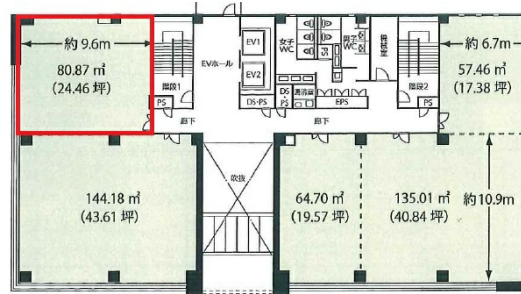

九番丁MGビル 2階24.46坪

和歌山県和歌山市九番丁15

物件MAP

賃貸条件	
月額賃料	相談
坪数	24.46坪
坪単価	相談
共益費	48,920円
礼金	無し
敷金 (保証金)	6ヶ月
階数	2階 (E)
入居可能日	即日
ビル情報	
所在地	和歌山県和歌山市九番丁15
最寄り駅	南海本線 和歌山市駅 徒歩15分 JR和歌山線 和歌山駅 徒歩25分
エリア	和歌山
竣工	2014年5月
耐震	新耐震基準
階数	地上6階
用途	事務所
構造	S造、一部RC造
設備情報	
エレベーター	2基
空調	個別空調
OAフロア	
基準階天井高	2,600mm
光ファイバー	
トイレ	男女別・室外
セキュリティ	有り
駐車場	有り