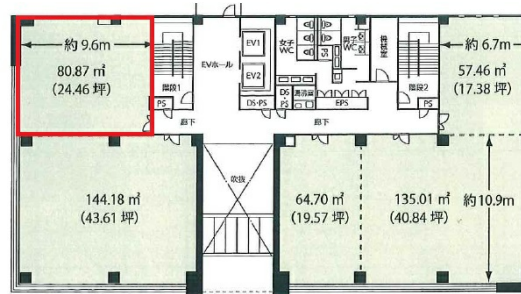

# 九番丁MGビル 2階24.46坪

和歌山県和歌山市九番丁15

## 物件MAP

賃貸条件	
月額賃料	相談
坪数	24.46坪
坪単価	相談
共益費	48,920円
礼金	無し
敷金（保証金）	6ヶ月
階数	2階（E）
入居可能日	即日

ビル情報	
所在地	和歌山県和歌山市九番丁15
最寄り駅	南海本線 和歌山市駅 徒歩15分 JR和歌山線 和歌山駅 徒歩25分
エリア	和歌山
竣工	2014年5月
耐震	新耐震基準
階数	地上6階
用途	事務所
構造	S造、一部RC造

設備情報	
エレベーター	2基
空調	個別空調
OAフロア	
基準階天井高	2,600mm
光ファイバー	
トイレ	男女別・室外
セキュリティ	有り
駐車場	有り

事務所移転の簡単検索サイト

九番丁MGビル 2階24.46坪 和歌山県和歌山市九番丁15

和歌山（ビルID：0047858）の賃貸オフィス

クイックサービス

貸事務所・レンタルオフィス・オフィス移転ならQuickService

物件詳細はこちらから