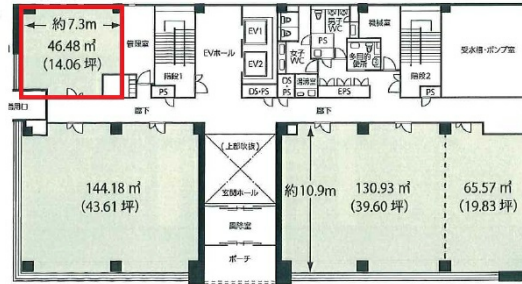

九番丁MGビル 1階14.06坪

和歌山県和歌山市九番丁15

物件MAP

賃貸条件	
坪数	14.06坪
階数	1階 (A)
入居可能日	
ビル情報	
所在地	和歌山県和歌山市九番丁15
最寄り駅	南海本線 和歌山市駅 徒歩15分 JR和歌山線 和歌山駅 徒歩25分
エリア	和歌山
竣工	2014年5月
耐震	新耐震基準
階数	地上6階
用途	事務所
構造	S造、一部RC造
設備情報	
エレベーター	2基
空調	個別空調
OAフロア	
基準階天井高	2,600mm
光ファイバー	
トイレ	男女別・室外
セキュリティ	有り
駐車場	有り

事務所移転の簡単検索サイト

九番丁MGビル 1階14.06坪 和歌山県和歌山市九番丁15

和歌山 (ビルID: 0047858) の賃貸オフィス

クイックサービス

貸事務所・レンタルオフィス・オフィス移転ならQuickService

物件詳細はこちらから

0120-55-2620

【受付時間】平日9:30~18:30