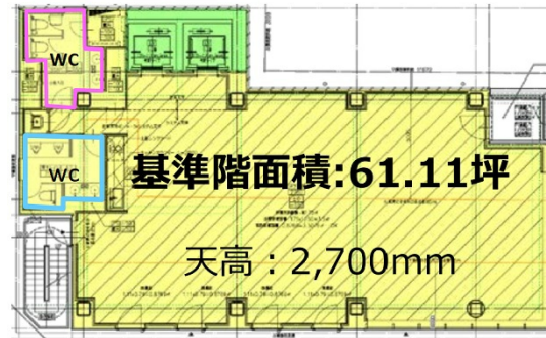

ADPR神田司町ビル 9階64.77坪

東京都千代田区神田司町2-7-9

物件MAP

賃貸条件	
月額賃料	相談
坪数	64.77坪
坪単価	相談
共益費	賃料に含む
礼金	無し
敷金（保証金）	相談
階数	9階
入居可能日	相談

ビル情報	
所在地	東京都千代田区神田司町2-7-9
最寄り駅	東京メトロ丸ノ内線 淡路町駅 徒歩3分 都営新宿線 小川町駅 徒歩3分 東京メトロ千代田線 新御茶ノ水駅 徒歩3分 JR山手線 神田駅 徒歩5分
エリア	神田・小川町エリア
竣工	2020年1月
耐震	新耐震基準
階数	地上9階
用途	事務所
構造	S造

設備情報	
エレベーター	
空調	個別空調
OAフロア	OAフロア
基準階天井高	2,700mm
光ファイバー	有り
トイレ	男女別・室内
セキュリティ	有り
駐車場	

事務所移転の簡単検索サイト

Quick Service

クイックサービス

ADPR神田司町ビル 9階64.77坪 東京都千代田区神田司町2-7-9

神田・小川町エリア（ビルID：0047844）の賃貸オフィス

貸事務所・レンタルオフィス・オフィス移転ならQuickService