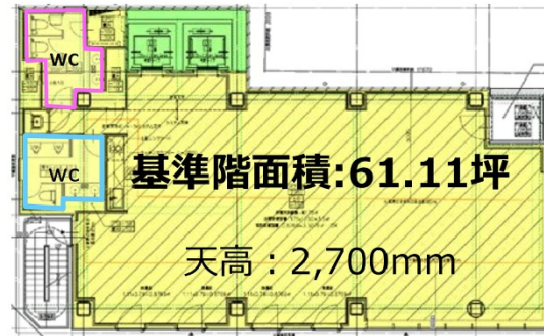

ADPR神田司町ビル 8階64.77坪

東京都千代田区神田司町2-7-9

物件MAP

賃貸条件	
月額賃料	相談
坪数	64.77坪
坪単価	相談
共益費	賃料に含む
礼金	無し
敷金（保証金）	相談
階数	8階
入居可能日	相談

ビル情報	
所在地	東京都千代田区神田司町2-7-9
最寄り駅	東京メトロ丸ノ内線 淡路町駅 徒歩3分 都営新宿線 小川町駅 徒歩3分 東京メトロ千代田線 新御茶ノ水駅 徒歩3分 JR山手線 神田駅 徒歩5分
エリア	神田・小川町エリア
竣工	2020年1月
耐震	新耐震基準
階数	地上9階
用途	事務所
構造	S造

設備情報	
エレベーター	
空調	個別空調
OAフロア	OAフロア
基準階天井高	2,700mm
光ファイバー	有り
トイレ	男女別・室内
セキュリティ	有り
駐車場	

事務所移転の簡単検索サイト

Quick Service

クイックサービス

ADPR神田司町ビル 8階64.77坪 東京都千代田区神田司町2-7-9

神田・小川町エリア（ビルID：0047844）の賃貸オフィス

貸事務所・レンタルオフィス・オフィス移転ならQuickService