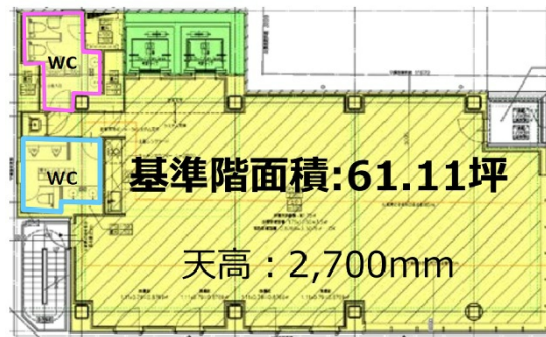

ADPR神田司町ビル 7階64.77坪

東京都千代田区神田司町2-7-9

物件MAP

賃貸条件	
月額賃料	相談
坪数	64.77坪
坪単価	相談
共益費	賃料に含む
礼金	無し
敷金（保証金）	相談
階数	7階
入居可能日	相談

ビル情報	
所在地	東京都千代田区神田司町2-7-9
最寄り駅	東京メトロ丸ノ内線 淡路町駅 徒歩3分 都営新宿線 小川町駅 徒歩3分 東京メトロ千代田線 新御茶ノ水駅 徒歩3分 JR山手線 神田駅 徒歩5分
エリア	神田・小川町エリア
竣工	2020年1月
耐震	新耐震基準
階数	地上9階
用途	事務所
構造	S造

設備情報	
エレベーター	
空調	個別空調
OAフロア	OAフロア
基準階天井高	2,700mm
光ファイバー	有り
トイレ	男女別・室内
セキュリティ	有り
駐車場	

事務所移転の簡単検索サイト

Quick Service

クイックサービス

ADPR神田司町ビル 7階64.77坪 東京都千代田区神田司町2-7-9

神田・小川町エリア（ビルID：0047844）の賃貸オフィス

貸事務所・レンタルオフィス・オフィス移転ならQuickService