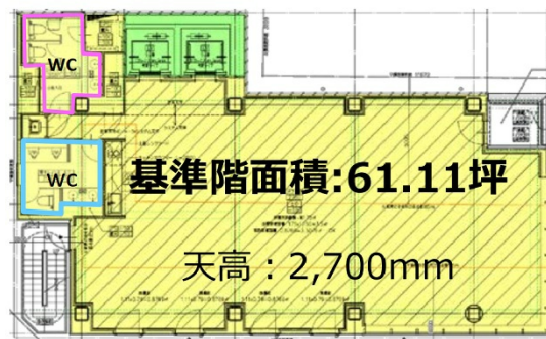

ADPR神田司町ビル 6階64.77坪

東京都千代田区神田司町2-7-9

物件MAP

賃貸条件	
月額賃料	相談
坪数	64.77坪
坪単価	相談
共益費	賃料に含む
礼金	無し
敷金 (保証金)	相談
階数	6階
入居可能日	相談

ビル情報	
所在地	東京都千代田区神田司町2-7-9
最寄り駅	東京メトロ丸ノ内線 淡路町駅 徒歩3分 都営新宿線 小川町駅 徒歩3分 東京メトロ千代田線 新御茶ノ水駅 徒歩3分 JR山手線 神田駅 徒歩5分
エリア	神田・小川町エリア
竣工	2020年1月
耐震	新耐震基準
階数	地上9階
用途	事務所
構造	S造

設備情報	
エレベーター	
空調	個別空調
OAフロア	OAフロア
基準階天井高	2,700mm
光ファイバー	有り
トイレ	男女別・室内
セキュリティ	有り
駐車場	

事務所移転の簡単検索サイト

Quick Service

クイックサービス

ADPR神田司町ビル 6階64.77坪 東京都千代田区神田司町2-7-9

神田・小川町エリア (ビルID: 0047844) の賃貸オフィス

貸事務所・レンタルオフィス・オフィス移転ならQuickService