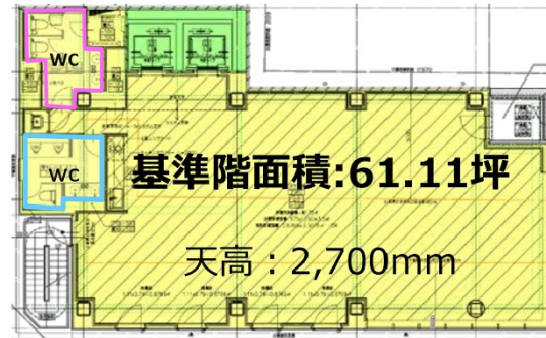

ADPR神田司町ビル 4階64.77坪

東京都千代田区神田司町2-7-9

物件MAP

賃貸条件	
月額賃料	相談
坪数	64.77坪
坪単価	相談
共益費	賃料に含む
礼金	無し
敷金 (保証金)	相談
階数	4階
入居可能日	相談

ビル情報	
所在地	東京都千代田区神田司町2-7-9
最寄り駅	東京メトロ丸ノ内線 淡路町駅 徒歩3分 都営新宿線 小川町駅 徒歩3分 東京メトロ千代田線 新御茶ノ水駅 徒歩3分 JR山手線 神田駅 徒歩5分
エリア	神田・小川町エリア
竣工	2020年1月
耐震	新耐震基準
階数	地上9階
用途	事務所
構造	S造

設備情報	
エレベーター	
空調	個別空調
OAフロア	OAフロア
基準階天井高	2,700mm
光ファイバー	有り
トイレ	男女別・室内
セキュリティ	有り
駐車場	

事務所移転の簡単検索サイト

Quick Service

クイックサービス

ADPR神田司町ビル 4階64.77坪 東京都千代田区神田司町2-7-9

神田・小川町エリア (ビルID: 0047844) の賃貸オフィス

貸事務所・レンタルオフィス・オフィス移転ならQuickService