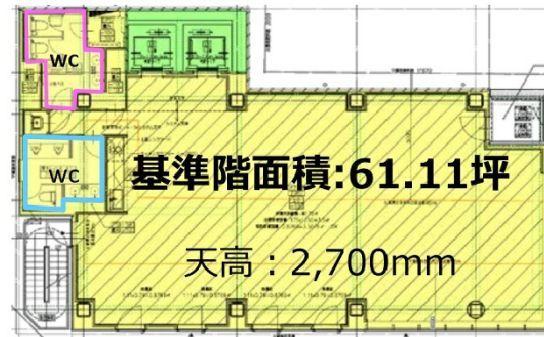

ADPR神田司町ビル 3階64.77坪

東京都千代田区神田司町2-7-9

物件MAP

賃貸条件	
月額賃料	相談
坪数	64.77坪
坪単価	相談
共益費	賃料に含む
礼金	無し
敷金 (保証金)	相談
階数	3階
入居可能日	相談

ビル情報	
所在地	東京都千代田区神田司町2-7-9
最寄り駅	東京メトロ丸ノ内線 淡路町駅 徒歩3分 都営新宿線 小川町駅 徒歩3分 東京メトロ千代田線 新御茶ノ水駅 徒歩3分 JR山手線 神田駅 徒歩5分
エリア	神田・小川町エリア
竣工	2020年1月
耐震	新耐震基準
階数	地上9階
用途	事務所
構造	S造

設備情報	
エレベーター	
空調	個別空調
OAフロア	OAフロア
基準階天井高	2,700mm
光ファイバー	有り
トイレ	男女別・室内
セキュリティ	有り
駐車場	

事務所移転の簡単検索サイト

Quick Service

クイックサービス

ADPR神田司町ビル 3階64.77坪 東京都千代田区神田司町2-7-9

神田・小川町エリア (ビルID: 0047844) の賃貸オフィス

貸事務所・レンタルオフィス・オフィス移転ならQuickService