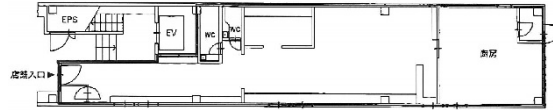

N.Soleil 1階25.14坪

愛知県名古屋市中村区名駅3-18-22

物件MAP

賃貸条件	
坪数	25.14坪
階数	1階 (101)
入居可能日	
ビル情報	
所在地	愛知県名古屋市中村区名駅3-18-22
最寄り駅	名古屋市営地下鉄桜通線 国際センター駅 徒歩4分 JR東海道本線 名古屋駅 徒歩7分 名鉄名古屋本線 名鉄名古屋駅 徒歩7分 名古屋市営地下鉄東山線 名古屋駅 徒歩7分 西名古屋港線(あおなみ線) 名古屋駅 徒歩7分
エリア	名古屋駅周辺エリア
竣工	2019年2月
耐震	新耐震基準
階数	地上4階
用途	店舗
構造	S造
設備情報	
エレベーター	1基
空調	無し
OAフロア	
基準階天井高	
光ファイバー	調査中
トイレ	男女別・室内
セキュリティ	調査中
駐車場	無し