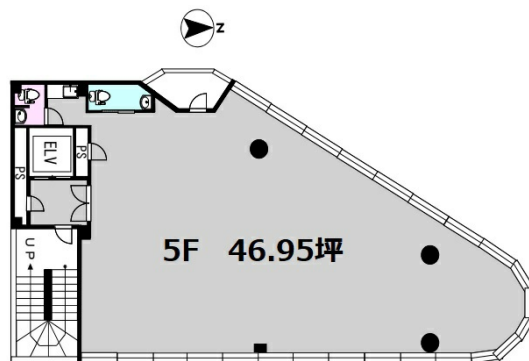

四谷4丁目32番4号ビル 5階46.95坪

東京都新宿区四谷4-32-4

物件MAP

賃貸条件	
月額賃料	492,975円 (税別)
坪数	46.95坪
坪単価	10,500円 (税別)
共益費	93,900円
礼金	無し
敷金 (保証金)	5ヶ月
階数	5階
入居可能日	即日

ビル情報	
所在地	東京都新宿区四谷4-32-4
最寄り駅	東京メトロ丸ノ内線 新宿御苑前駅 徒歩5分 東京メトロ副都心線 新宿三丁目駅 徒歩7分 東京メトロ丸ノ内線 四谷三丁目駅 徒歩8分 都営新宿線 曙橋駅 徒歩9分
エリア	四谷・市ヶ谷・飯田橋エリア
竣工	1984年8月
耐震	新耐震基準
階数	地上6階 地下2階
用途	事務所
構造	RC造