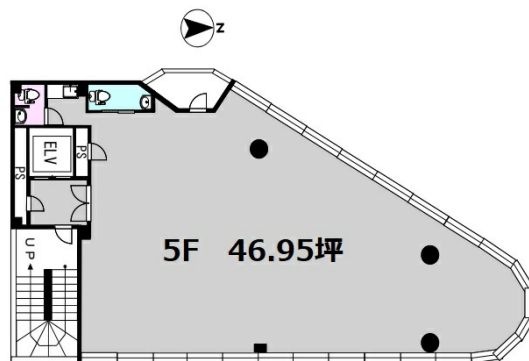

四谷4丁目32番4号ビル 5階46.95坪

東京都新宿区四谷4-32-4

物件MAP

| 賃貸条件 | |
|----------|---------------|
| 月額賃料 | 492,975円 (税別) |
| 坪数 | 46.95坪 |
| 坪単価 | 10,500円 (税別) |
| 共益費 | 93,900円 |
| 礼金 | 無し |
| 敷金 (保証金) | 5ヶ月 |
| 階数 | 5階 |
| 入居可能日 | 即日 |