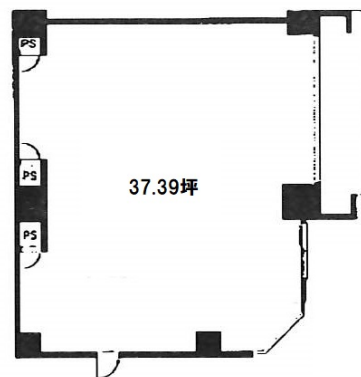

グランクレ新栄ウエスト(旧名称:ロイジェント新栄Ⅲ) 1階37.39

坪

愛知県名古屋市中区新栄2-40-6

物件MAP

賃貸条件	
坪数	37.39坪
階数	1階 (101)
入居可能日	

ビル情報	
所在地	愛知県名古屋市中区新栄2-40-6
最寄り駅	名古屋市営地下鉄東山線 新栄町駅 徒歩12分 JR中央本線 千種駅 徒歩14分
エリア	新栄エリア
竣工	2017年8月
耐震	新耐震基準
階数	地上11階
用途	事務所/店舗
構造	RC造

設備情報	
エレベーター	
空調	無し
OAフロア	スケルトン
基準階天井高	
光ファイバー	有り
トイレ	無し
セキュリティ	有り
駐車場	有り