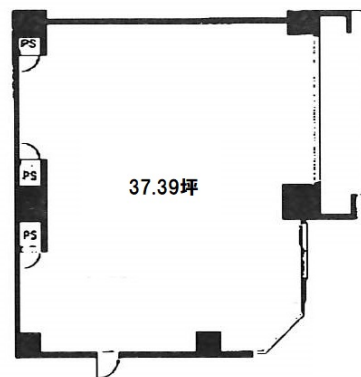

グランクレ新栄ウエスト(旧名称:ロイジェント新栄Ⅲ) 1階37.39坪

愛知県名古屋市中区新栄2-40-6

物件MAP

賃貸条件	
坪数	37.39坪
階数	1階 (101)
入居可能日	

ビル情報	
所在地	愛知県名古屋市中区新栄2-40-6
最寄り駅	名古屋市営地下鉄東山線 新栄町駅 徒歩12分 JR中央本線 千種駅 徒歩14分
エリア	新栄エリア
竣工	2017年8月
耐震	新耐震基準
階数	地上11階
用途	事務所/店舗
構造	RC造

設備情報	
エレベーター	
空調	無し
OAフロア	スケルトン
基準階天井高	
光ファイバー	有り
トイレ	無し
セキュリティ	有り
駐車場	有り

事務所移転の簡単検索サイト
Quick Service
クイックサービス

グランクレ新栄ウエスト(旧名称:ロイジェント新栄Ⅲ) 1階37.39坪 愛知県名古屋市中区新栄2-40-6
新栄エリア (ビルID: 0047825) の賃貸オフィス
貸事務所・レンタルオフィス・オフィス移転ならQuickService