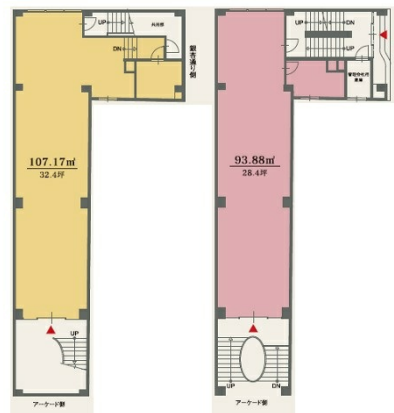

KD新市街ビル 1階60.8坪

熊本県熊本市中央区新市街1-17

物件MAP

賃貸条件	
坪数	60.8坪
階数	1階（地下1階+1階）
入居可能日	
ビル情報	
所在地	熊本県熊本市中央区新市街1-17
最寄り駅	熊本市電2系統 辛島町駅 徒歩1分
エリア	熊本
竣工	1989年5月
耐震	新耐震基準
階数	地上3階 地下1階
用途	店舗
構造	RC造
設備情報	
エレベーター	
空調	無し
OAフロア	スケルトン
基準階天井高	
光ファイバー	
トイレ	無し
セキュリティ	
駐車場	無し