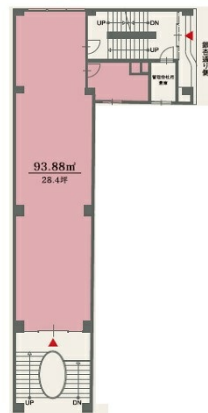

KD新市街ビル 1階28.4坪

熊本県熊本市中央区新市街1-17

物件MAP

賃貸条件	
坪数	28.4坪
階数	1階（中1F）
入居可能日	
ビル情報	
所在地	熊本県熊本市中央区新市街1-17
最寄り駅	熊本市電2系統 辛島町駅 徒歩1分
エリア	熊本
竣工	1989年5月
耐震	新耐震基準
階数	地上3階 地下1階
用途	店舗
構造	RC造
設備情報	
エレベーター	
空調	無し
OAフロア	スケルトン
基準階天井高	
光ファイバー	
トイレ	無し
セキュリティ	
駐車場	無し