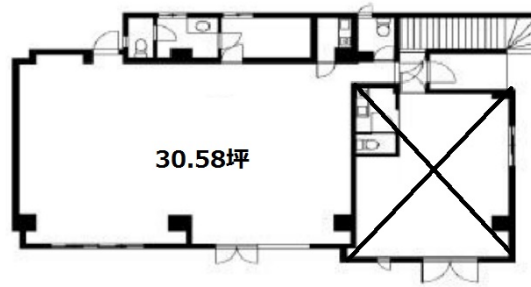

# フォレスト青葉台 1階30.58坪

東京都目黒区青葉台3-16-2

## 物件MAP

賃貸条件	
坪数	30.58坪
階数	1階 (102)
入居可能日	
ビル情報	
所在地	東京都目黒区青葉台3-16-2
最寄り駅	東急田園都市線 池尻大橋駅 徒歩7分 東京メトロ日比谷線 中目黒駅 徒歩12分
エリア	中目黒エリア
竣工	1986年2月
耐震	新耐震基準
階数	地上4階
用途	事務所
構造	RC造
設備情報	
エレベーター	
空調	個別空調
OAフロア	
基準階天井高	
光ファイバー	有り
トイレ	男女共用・室内
セキュリティ	調査中
駐車場	有り