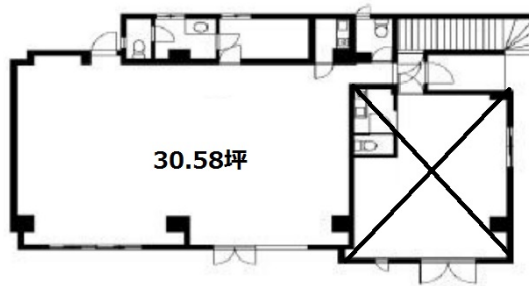

フォレスト青葉台 1階30.58坪

東京都目黒区青葉台3-16-2

物件MAP

賃貸条件	
坪数	30.58坪
階数	1階 (102)
入居可能日	

ビル情報	
所在地	東京都目黒区青葉台3-16-2
最寄り駅	東急田園都市線 池尻大橋駅 徒歩7分 東京メトロ日比谷線 中目黒駅 徒歩12分
エリア	中目黒エリア
竣工	1986年2月
耐震	新耐震基準
階数	地上4階
用途	事務所
構造	RC造

設備情報	
エレベーター	
空調	個別空調
OAフロア	
基準階天井高	
光ファイバー	有り
トイレ	男女共用・室内
セキュリティ	調査中
駐車場	有り

事務所移転の簡単検索サイト

フォレスト青葉台 1階30.58坪 東京都目黒区青葉台3-16-2

中目黒エリア (ビルID: 0047770) の賃貸オフィス

貸事務所・レンタルオフィス・オフィス移転ならQuickService

物件詳細はこちらから

 0120-55-2620

【受付時間】平日9:30~18:30